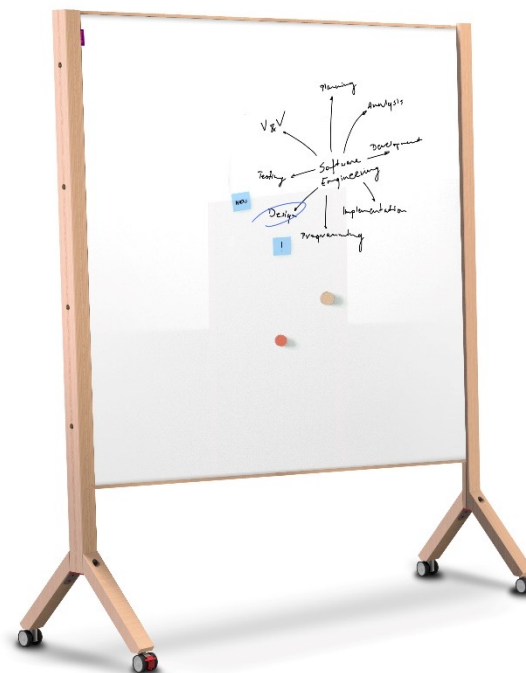

Iné rozmery:
90x60
120x90

Názov	Index	Pcs/Carton	Cena s dph
Filcová tabuľa MEMOBE IDEA, PINBOARD IN GREY, ALUMINIUM rám EDGE, 60X45 CM	MITF060045.81.60.51	1	39 EUR

MEMOBE IDEA LINE WOOD

Názov	Index	Pcs/Carton	Cena s dph
Stolová tabuľa MEMOBE IDEA WOOD LINE, filcová tabuľa, drevený rám, 75X44 CM	MITN075044.80.50.51	1	249 EUR
Stolová tabuľa MEMOBE IDEA WOOD LINE, korková tabuľa, drevený rám, 75X44 CM	MITN075044.20.50.51	1	249 EUR

MEMOBE IDEA LINE WOOD

EA IDEA IDEA ID

Názov	Index	Pcs/Carton	Cena s dph
FLIPCHART MEMOBE IDEA WOOD LINE, DRY ERASE SURFACE IN WHITE, drevený rám, 80X120XH180 CM	MIF001	1	699 EUR

MEMOBE IDEA LINE WOOD

Názov	Index	Pcs/Carton	Cena s dph
Mobilná tabuľa MEMOBE IDEA WOOD LINE, 2/3 stierateľná tabuľa 1/3 koeková tabuľa, drevený rám, 150X120XH180 CM	MITD150120.90.50.51	1	799 EUR

MEMOBE IDEA LINE WOOD

EA IDEA IDEA ID

me
mo
be

Názov	Index	Pcs/Car ton	Cena s dph
Mobilná tabuľa MEMOBE IDEA WOOD LINE, stierateľná tabuľa, drevený rám, 150X120XH180 CM	MITD150120.21.50.51	1	849 EUR

MEMOBE IDEA LINE WOOD

EA IDEA IDEA ID

me
mo
be

Názov	Index	Pcs/Car ton	Cena s dph
Mobilná tabuľa PANEL DISPLAY BOARD MEMOBE IDEA WOOD LINE, filcová tabuľa, drevený rám, 100X174,5XH180 CM	MITP100175.80.50.51	1	899 EUR

MEMOBE IDEA LINE WOOD