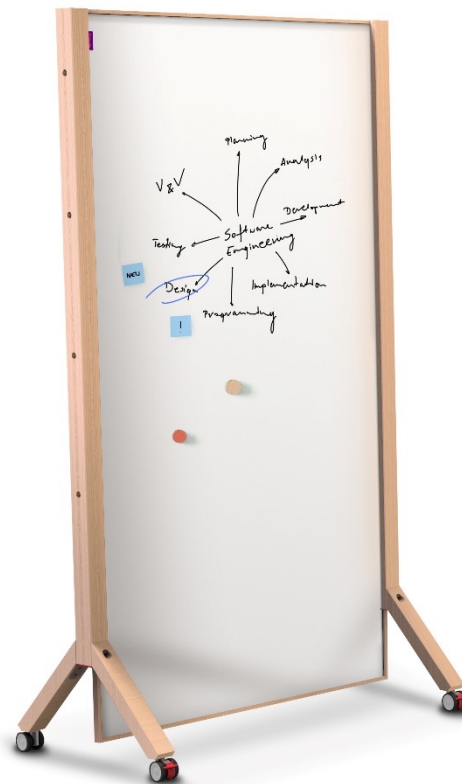

MEMOBE IDEA LINE WOOD

EA IDEA IDEA ID

me
mo
be

Názov	Index	Pcs/Car ton	Cena s dph
Mobilná tabuľa MEMOBE IDEA WOOD LINE, stierateľná tabuľa, drevený rám, 150X120XH180 CM	MITD150120.21.50.51	1	849 EUR

MEMOBE IDEA LINE WOOD

EA IDEA IDEA ID

me
mo
be

Názov	Index	Pcs/Car ton	Cena s dph
Mobilná tabuľa PANEL DISPLAY BOARD MEMOBE IDEA WOOD LINE, filcová tabuľa, drevený rám, 100X174,5XH180 CM	MITP100175.80.50.51	1	899 EUR

MEMOBE IDEA LINE WOOD

Názov	Index	Pcs/Carton	Cena s dph
Mobilná tabuľa PANEL DISPLAY BOARD MEMOBE IDEA WOOD LINE, korková tabuľa, WOODEN FRAME, 100X174,5XH180 CM	MITP100175.20.50.51	1	699 EUR

MEMOBE IDEA LINE WOOD

Názov	Index	Pcs/Ca rton	Cena s dph
Mobilná tabuľa PANEL DISPLAY BOARD MEMOBE IDEA WOOD LINE, 2/3 stierateľná tabuľa a 1/3 korková tabuľa, drevený rám, 100X174,5XH180 CM	MITP100175.90.50.51	1	799 EUR

MEMOBE IDEA LINE WOOD

Názov	Index	Pcs/Carlton	Cena s dph
PANEL DISPLAY BOARD MEMOBE IDEA WOOD LINE, stierateľná tabuľa, drevený rám, 100X174,5XH180 CM	MITP100175.21.50.51	1	799EUR

MEMOBE IDEA LINE WOOD

EA IDEA IDEA ID